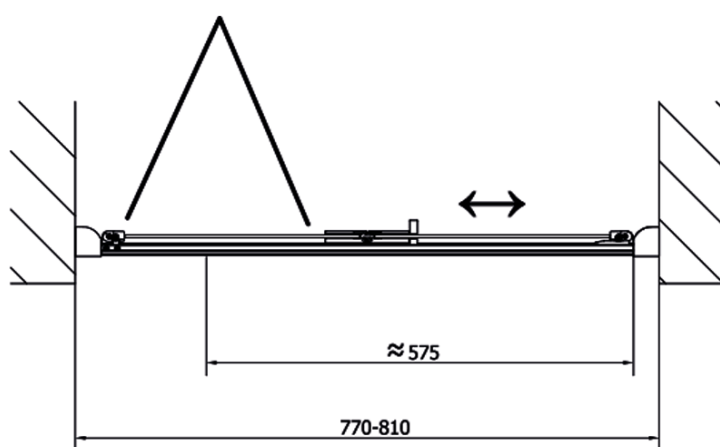

Produktový list

Objednací kód: **DL2715**

LUCIS LINE skládací sprchové dveře 800mm, čiré sklo

DL2715R

DL2715L