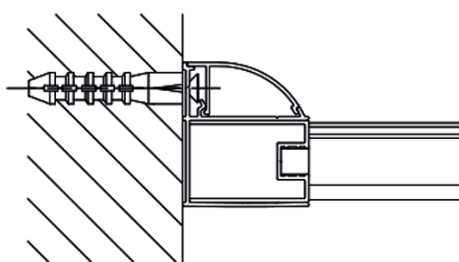

Produktový list

Objednací kód: **DL2715**

LUCIS LINE skládací sprchové dveře 800mm, čiré sklo

DL2715R

DL2715L